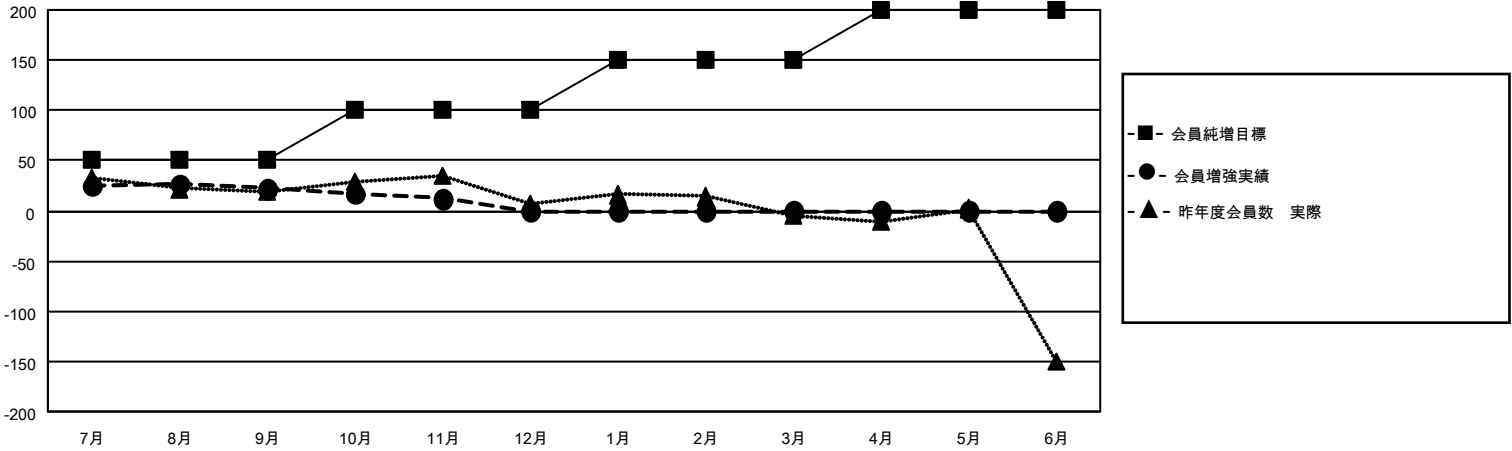

# MONTHLY MEMBERSHIP PROGRESS REPORT

地域 JAPAN

District 336 C

Results as of: 11/30/2022

クラブ			
結果：2022-2023			
四半期	新クラブ目標	新クラブ	解散クラブ
7月/8月/9月	0	0	0
10月/11月/12月	0	0	0
1月/2月/3月	0	0	0
4月/5月/6月	0	0	0

名			
結果：2022-2023			
四半期	会員純増目標	会員増強実績	退会者(転籍を含む)実際
7月/8月/9月	50	87	50
10月/11月/12月	50	17	26
1月/2月/3月	50	0	0
4月/5月/6月	50	0	0

新クラブ目標及び実績累計

会員目標及び実績累計

解散クラブ: 0	42 CLUBS OF 79 一名以上の新会 員を登録	<b>男女別</b>	
退会者		男性	2,375 (82.29%)
物故会員 11	<a href="#">会員累計データを見るには、ここをクリック</a>	女性	511 (17.71%)
クラブ解散 0		NON BINARY	0 (0.00%)
その他 65		PREFER NOT TO ANSWER	0 (0.00%)
合計 76		世帯主/家族会員合計	623
		国際会費半額の家族会員	330